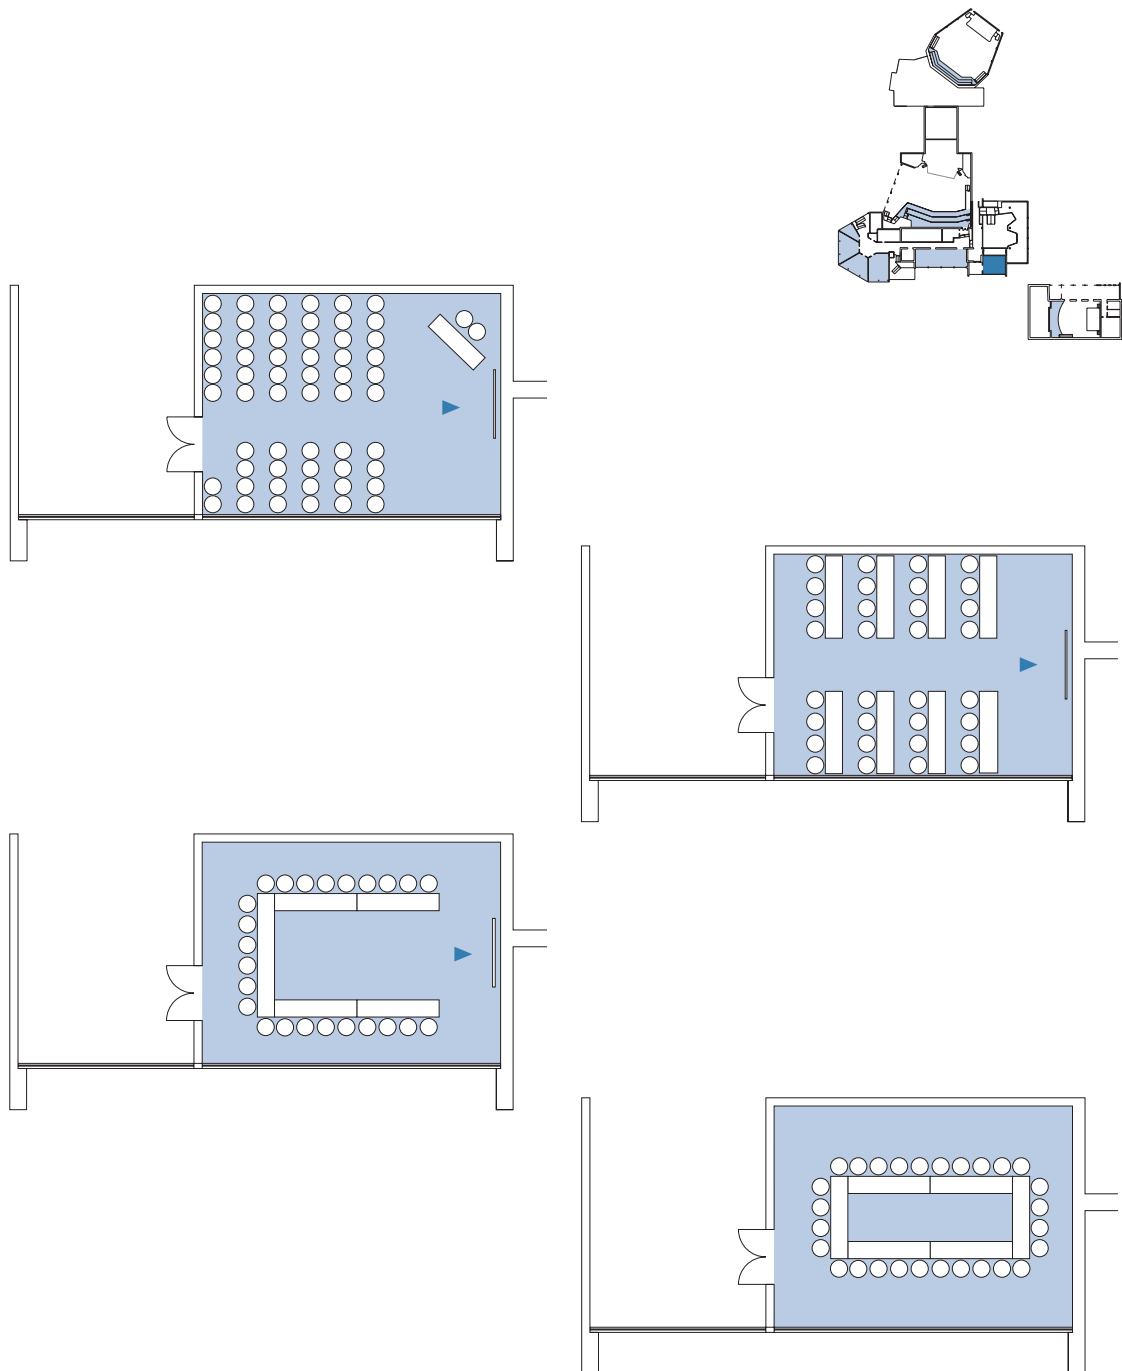

Alpspitze

Sitzplätze Seating	Raumgröße / Room Size	Reihe / Row	Parlament / Classroom	U-Form / U-Shape	Block / Square
Alpspitze	55	58	32	24	28