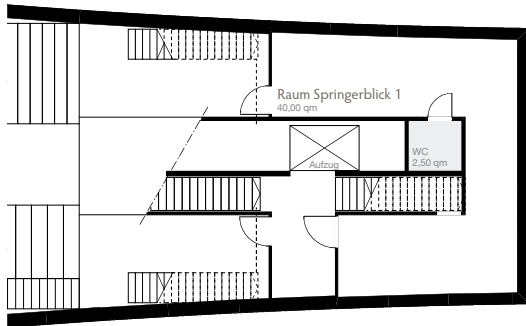

Olympia Skisprungschanze & Sprungrichterturm

Schanzenkopf

Schanzentisch

Sprungrichtergebäude

Sitzplätze / Seating	Raumgröße / Room Size	Personen / Persons	Terrasse / Terrace	Vorplatz / Forecourt
Schanzenkopf Springerblick 1 / 2	40 m ²	40 / 40	35 m ²	
Schanzentisch Absprung 1 / 2 / 3 / 4	27 m ² / 23 m ² / 13 m ² / 14 m ²	30 / 15 / 8 / 8	61 m ²	600 m ²
Sprungrichtergebäude Sprungrichtersicht	18 m ²	15	120 m ²	