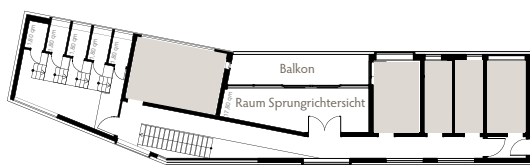

Olympia Skisprungschanze & Sprungrichterturm

Schanzenkopf

Schanzentisch

Sprungrichtergebäude

Sitzplätze / Seating	Raumgröße / Room Size	Personen / Persons	Terrasse / Terrace	Vorplatz / Forecourt
Schanzenkopf Springerblick 1 / 2	40 m ²	40 / 40	35 m ²	
Schanzentisch Absprung 1 / 2 / 3 / 4	27 m ² / 23 m ² / 13 m ² / 14 m ²	30 / 15 / 8 / 8	61 m ²	600 m ²
Sprungrichtergebäude Sprungrichtersicht	18 m ²	15	120 m ²	