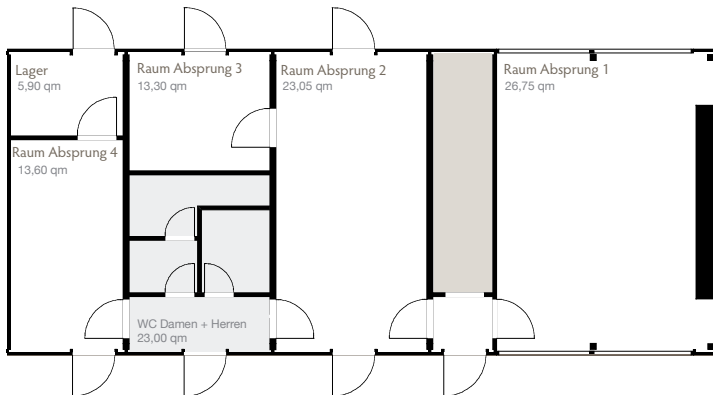

Olympia Skisprungschanze & Sprungrichterturm

Schanzenkopf

Schanzentisch

Sprungrichtergebäude

Sitzplätze / Seating	Raumgröße / Room Size	Personen / Persons	Terrasse / Terrace	Vorplatz / Forecourt
Schanzenkopf Springerblick 1 / 2	40 m ²	40 / 40	35 m ²	
Schanzentisch Absprung 1 / 2 / 3 / 4	27 m ² / 23 m ² / 13 m ² / 14 m ²	30 / 15 / 8 / 8	61 m ²	600 m ²
Sprungrichtergebäude Sprungrichtersicht	18 m ²	15	120 m ²	